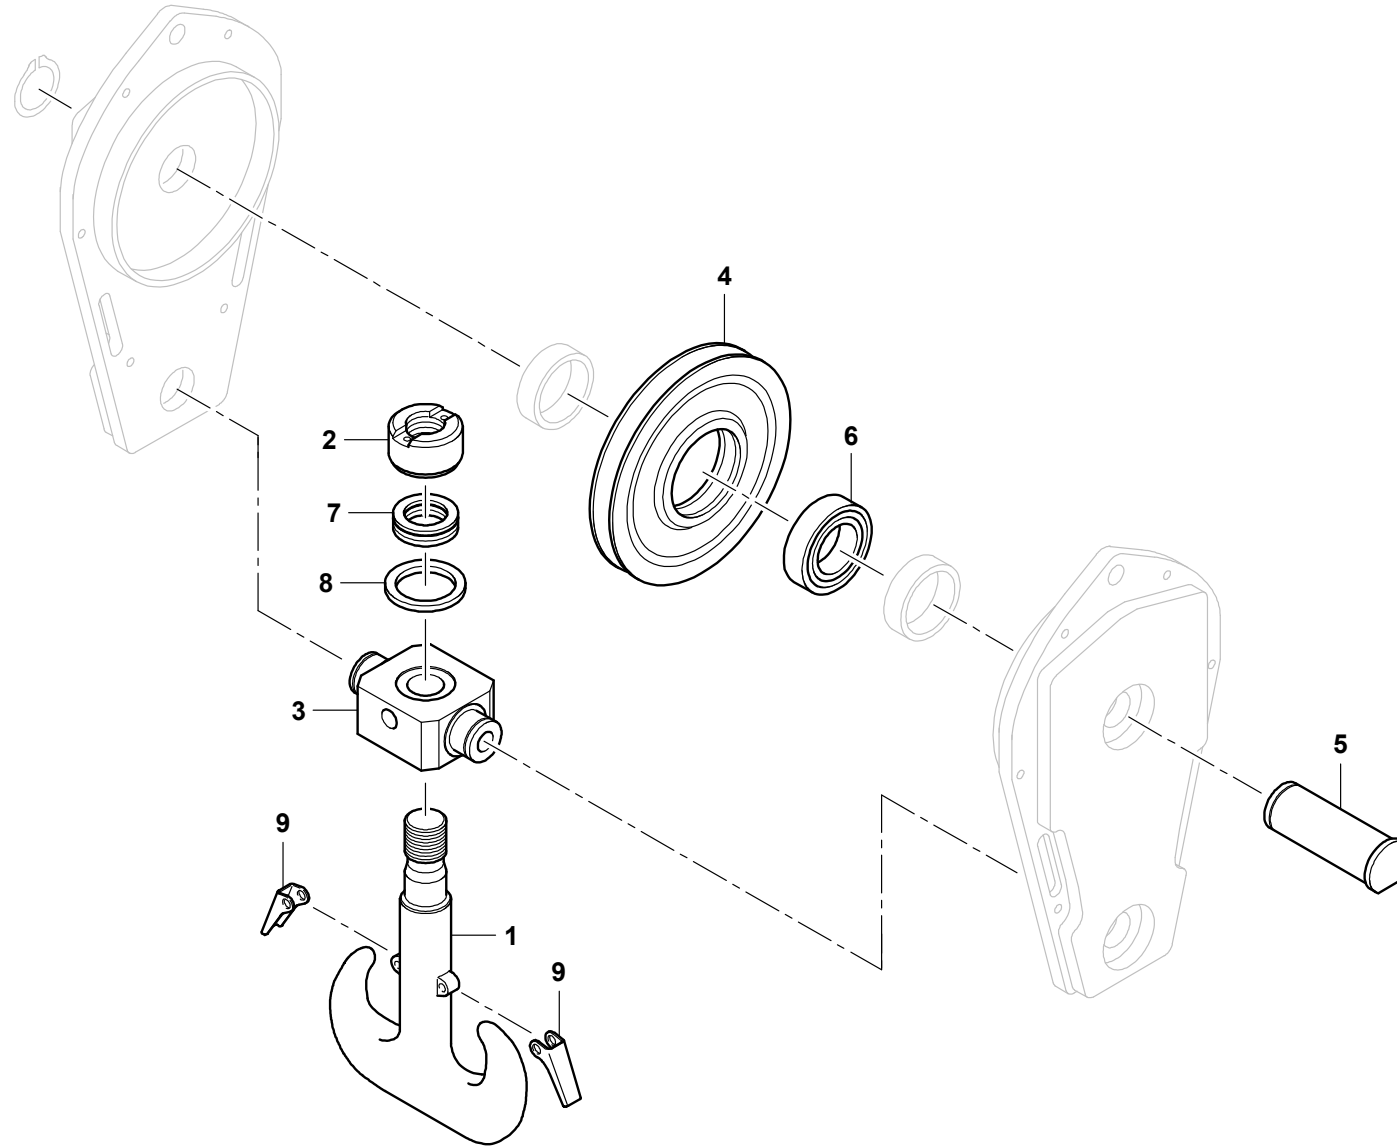

GROVEHAKENFLASCHE 16 t (ROPE BLOCK)
HOOK BLOCK 16 t (ROPE BLOCK)BILDТАFЕL
PICTORIAL DISPLAYGMK 3050
BE 705
G 525

09.10

3089156-ETL A

1/1

3089156-A-BL01-0910-0000